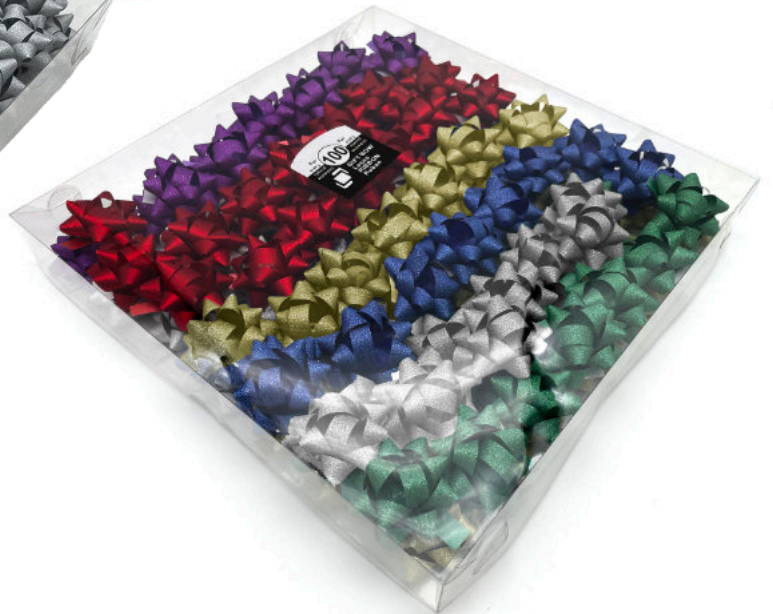

GLITTER

CAIXA 100 LAÇOS ESTRELA
2" - FITA 10 mm

VERMELHO / RED / ROJO

JL00149360

5 600989 149360

OURO / GOLD / ORO

JL00149391

5 600989 149391

PRATA / SILVER / PLATA

JL00149377

5 600989 149377

SORTIDO / ASSORTED / SURTIDO

JL00149384

5 600989 149384