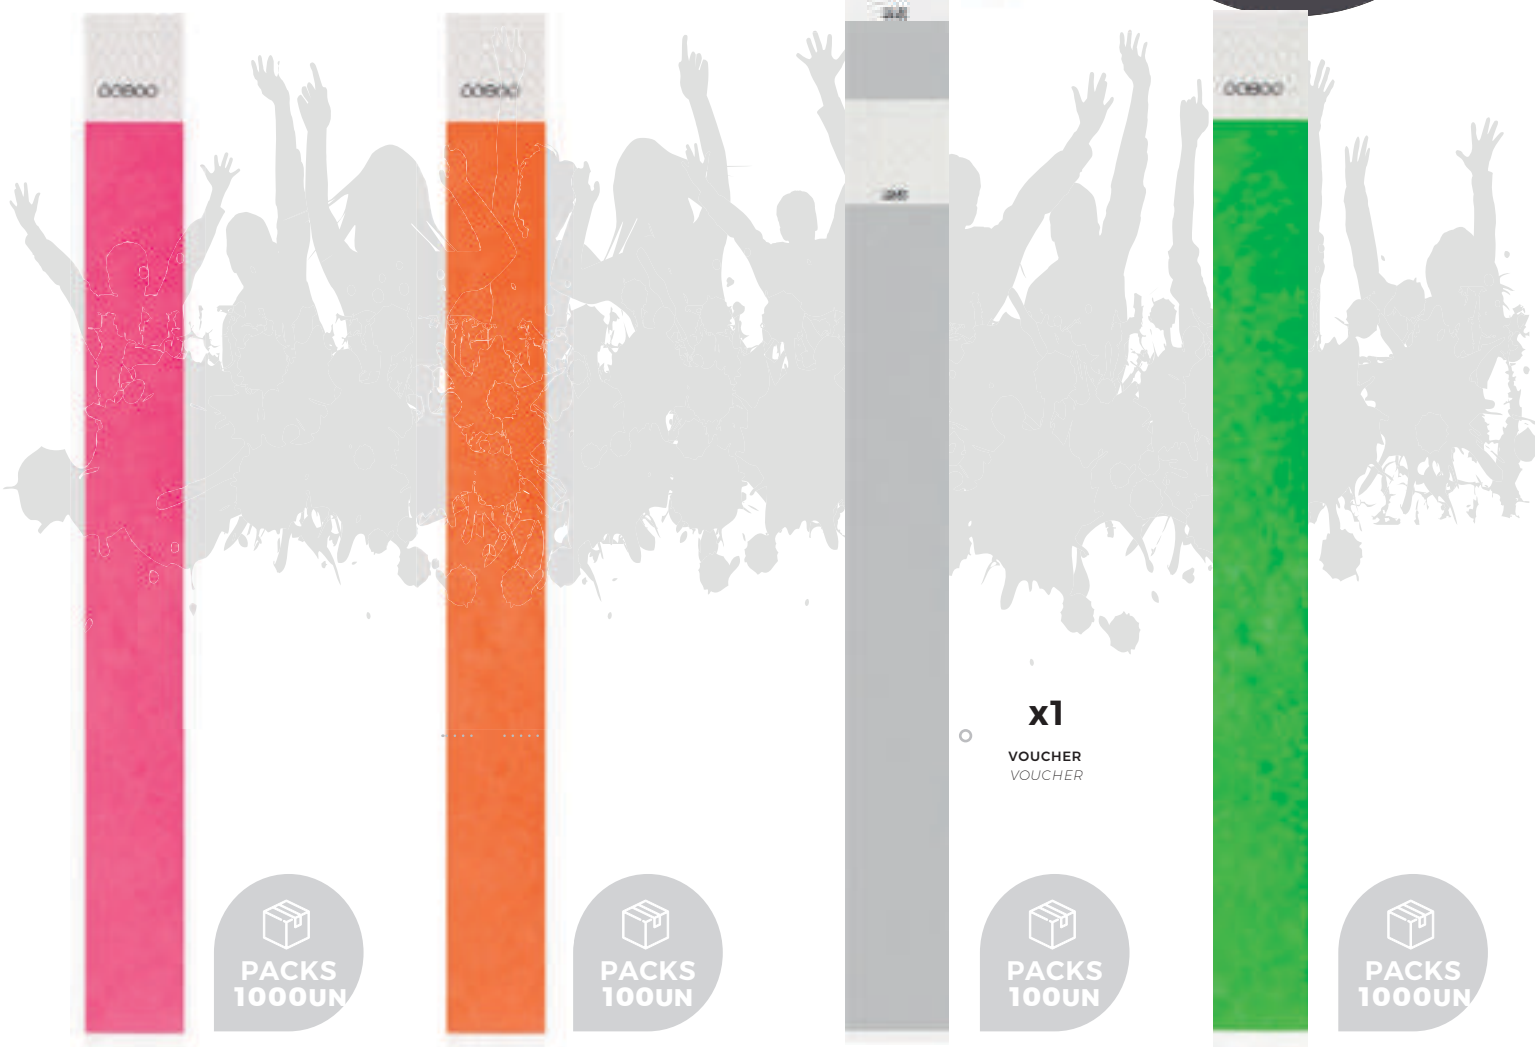

### IP370428 Frokk

Pulseira de identificação inviolável em vinil,  
para criança  
*Pulsera identificativa inviolable en vinilo,  
para niños*

17x 1,9cm / B

### IP370473 Div

Pulseira de identificação inviolável  
em vinil  
*Pulsera identificativa inviolable  
en vinil*

25,2 x 1,6cm / B

# Eventos

escritório & mais

IP370429

**Kayle**

Pulseira de identificação inviolável em tyvek  
*Pulsera identificativa inviolable en tyvek*

25 x 2,5cm/ B

IP370429C

**Kayle**