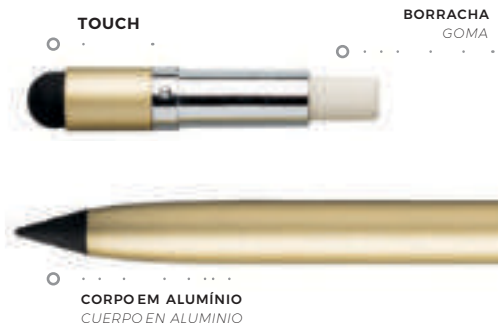

'escrita & mais
infi nita