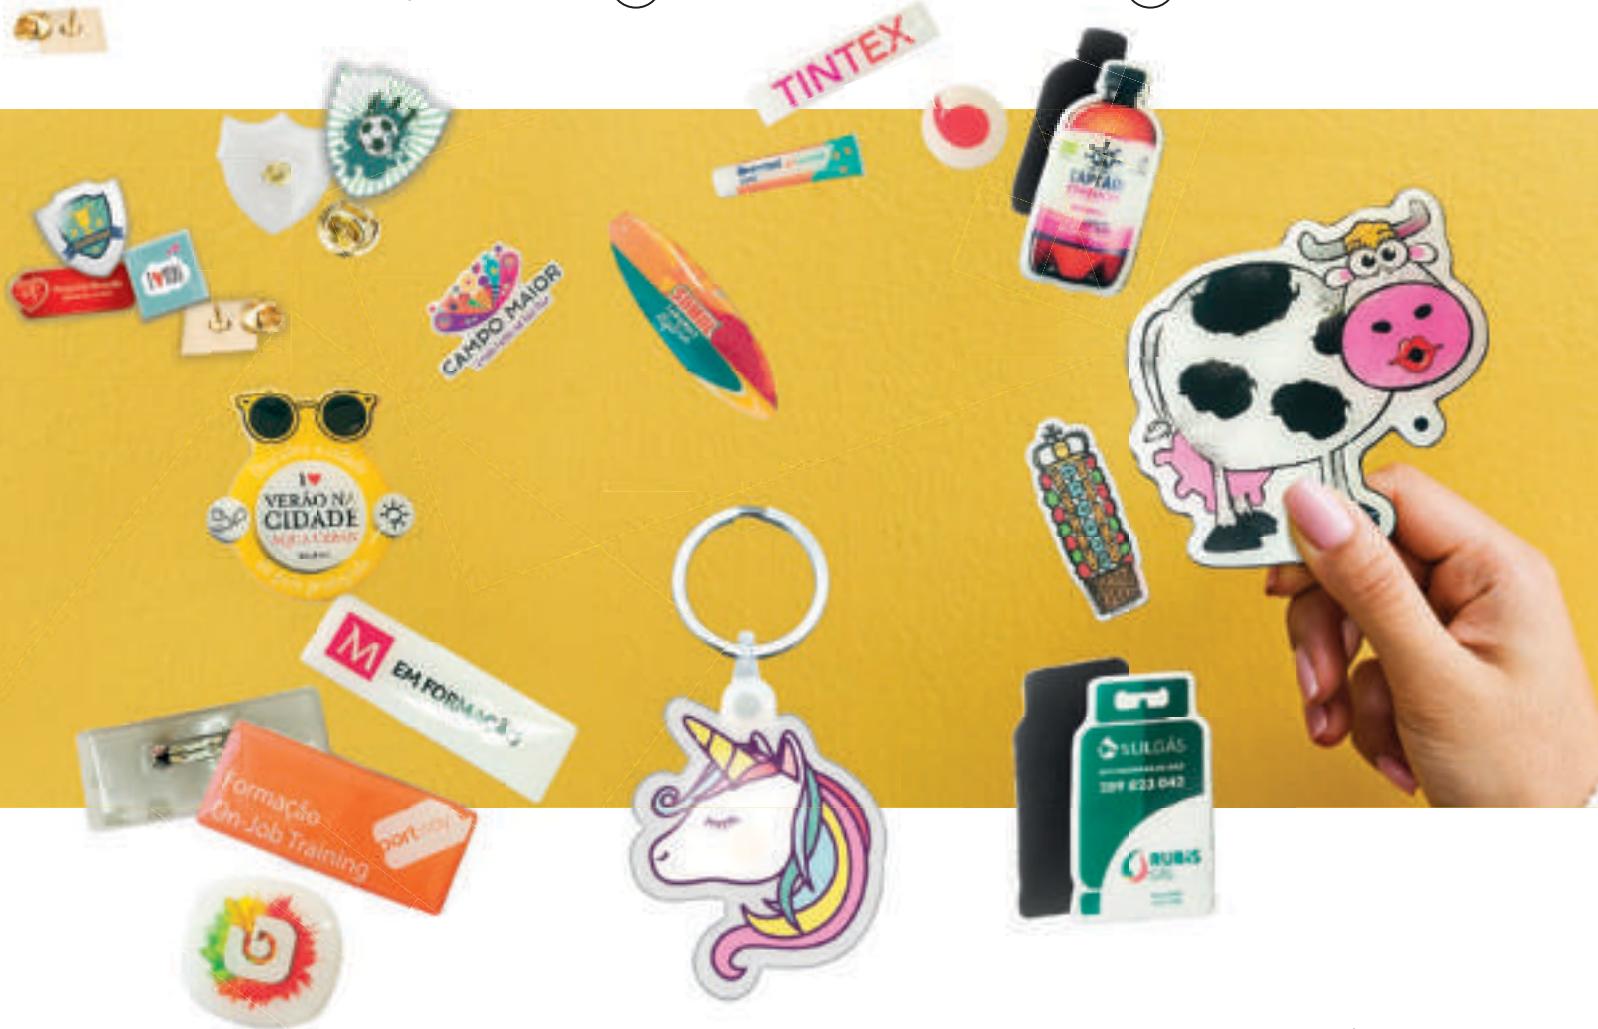

Pin, autocolante, íman & crachá!

Repin MV700016

Pin flexível em resina, personalizado
Pin flexible en resina, personalizado

Brassy MV700015

Pin em base latão com resina, personalizado
Pin en base de latón con resina, personalizado

Restic

Etiqueta autocolante em resina, personalizada
Etiqueta pegatina en resina, personalizada

- ≤7
  CM² MV700079
- 8-13
  CM² MV700079B
- 14-20
  CM² MV700079C
- 21-30
  CM² MV700079D
- 31-36
  CM² MV700079E

Remag

Íman em resina, personalizado
Ímã en resina, personalizado

- ≤7
  CM² MV700080
- 8-13
  CM² MV700080B
- 14-20
  CM² MV700080C
- 21-30
  CM² MV700080D
- 31-36
  CM² MV700080E

Reid

Crachá de identificação em resina, personalizado
Identificador en resina, personalizado

- ≤7
  CM² MV700082
- 14-20
  CM² MV700082C
- 8-13
  CM² MV700082B
- 21-30
  CM² MV700082D
- 31-36
  CM² MV700082E

Rekey

Porta-chaves em resina, personalizado
Llavero en resina, personalizado

- 9-16
  CM² MV700081
- 17-21
  CM² MV700081B

Plasmag

Íman plastificado
Ímã plastificado

- ≤7
  CM² MV700107
- 14-20
  CM² MV700107C
- 8-13
  CM² MV700107B
- 21-30
  CM² MV700107D
- 31-36
  CM² MV700107E