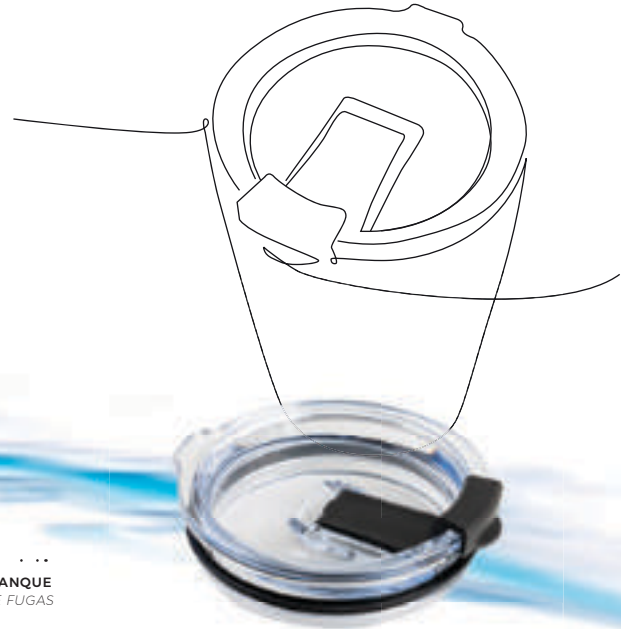

ESTANQUE
A PRUEBA DE FUGAS

PRETOMATE
NEGRO MATE