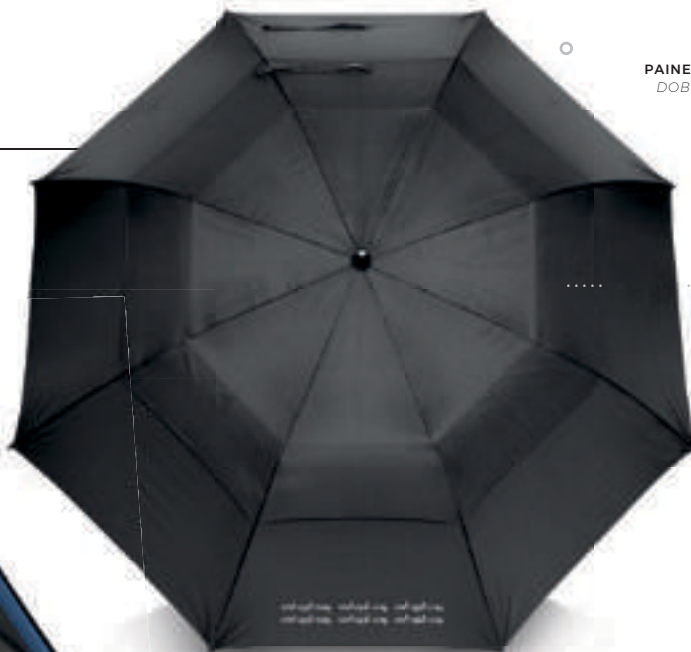

80 x Ø 150cm /B, C

**Coleção  
Chuva  
Colección  
Lluvia**

PAINEL DUPLO  
DOBLEPANO

IP350391  
**Windy**

Guarda-chuva em RPET, com painel duplo  
Paraguas RPET de doble pane

92 x Ø 126cm /D, H

**Best sellers**  
dias de chuva!  
**Best sellers**  
días de lluvia